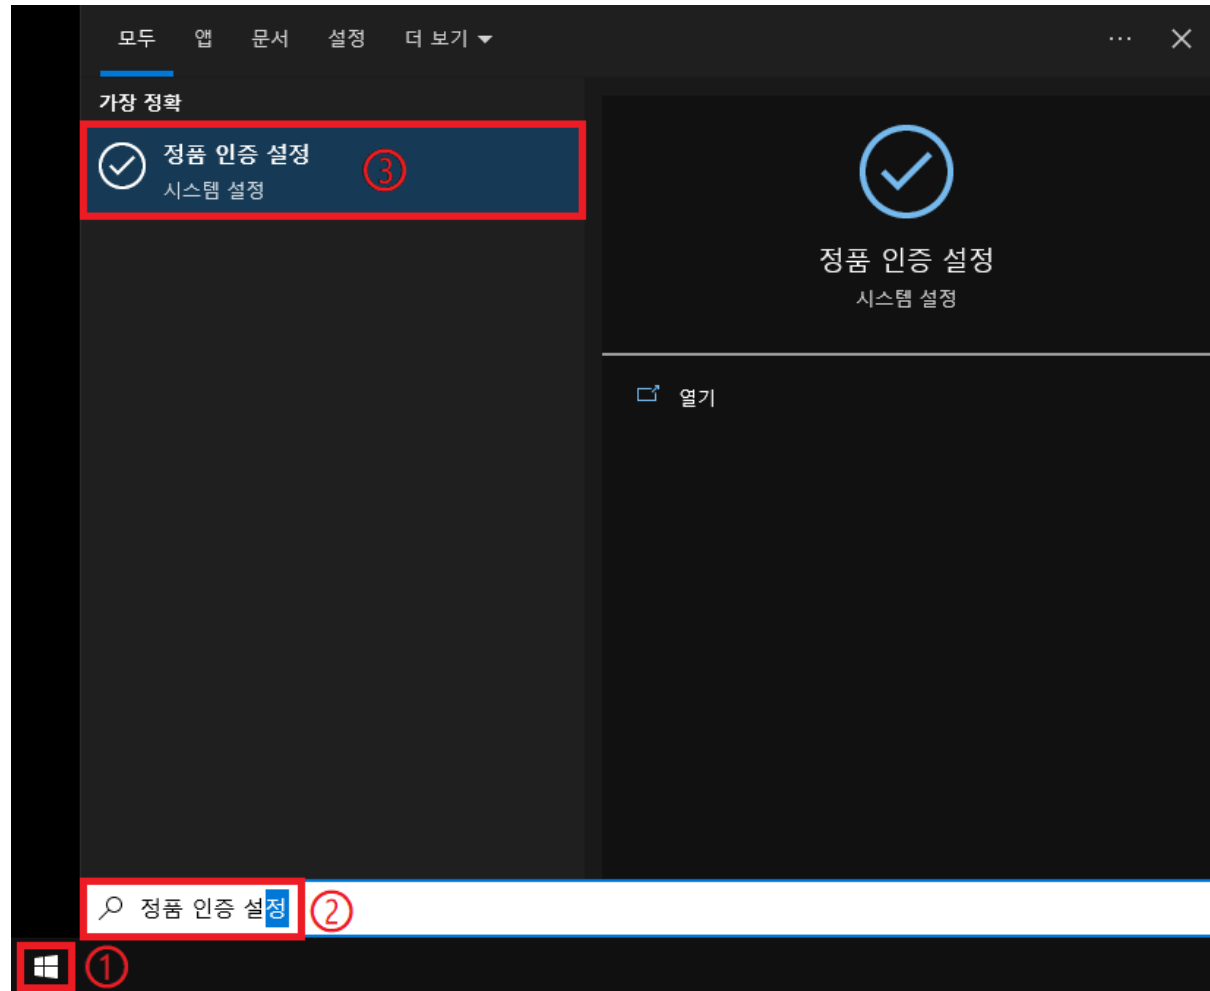

1 시작 버튼 클릭 → 정품 인증 설정 검색 후 클릭