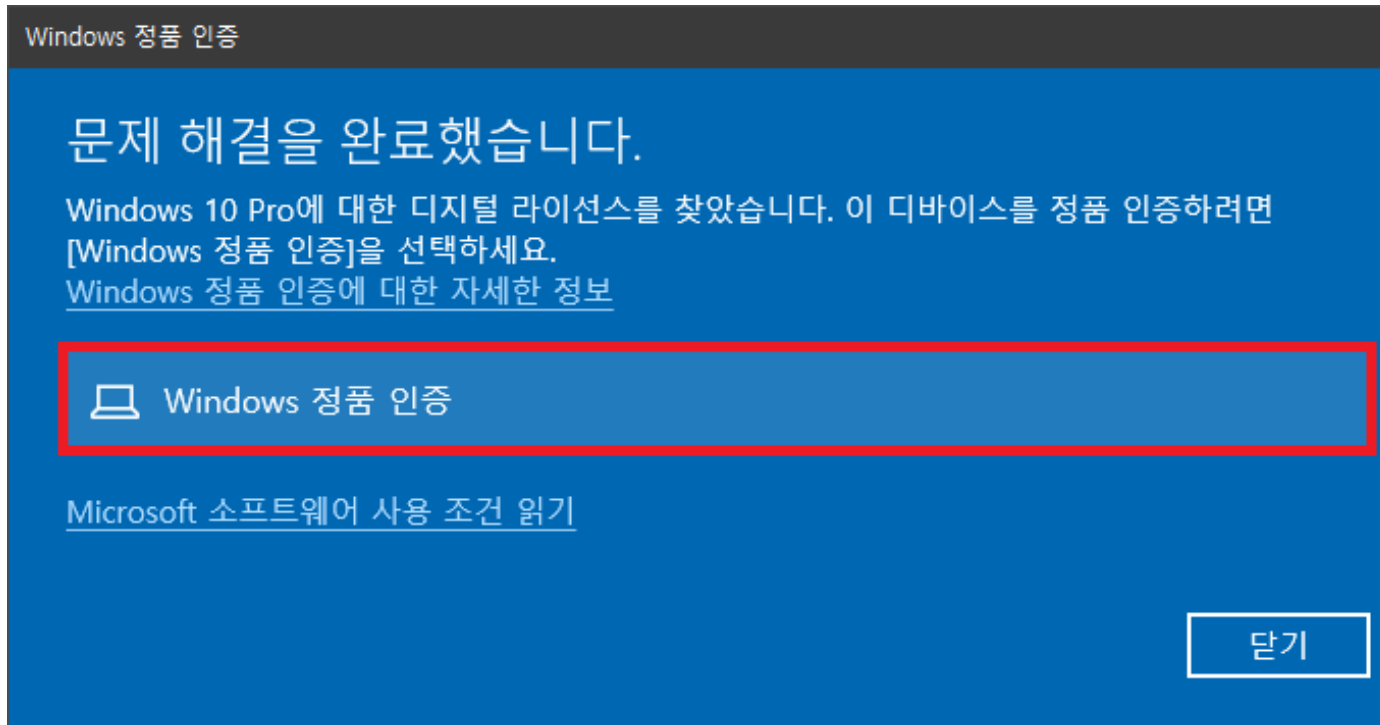

윈도우 정품 인증 문제 해결

클릭해서 확인

(주)신성씨앤에스 |

견적문의 02-867-3007 |

기술문의 02-867-2640 |

1 시작 버튼 클릭 → 정품 인증 설정 검색 후 클릭

2 문제 해결 클릭

3 간혹 사진과 같은 창 출력 시 Windows 정품 인증 클릭